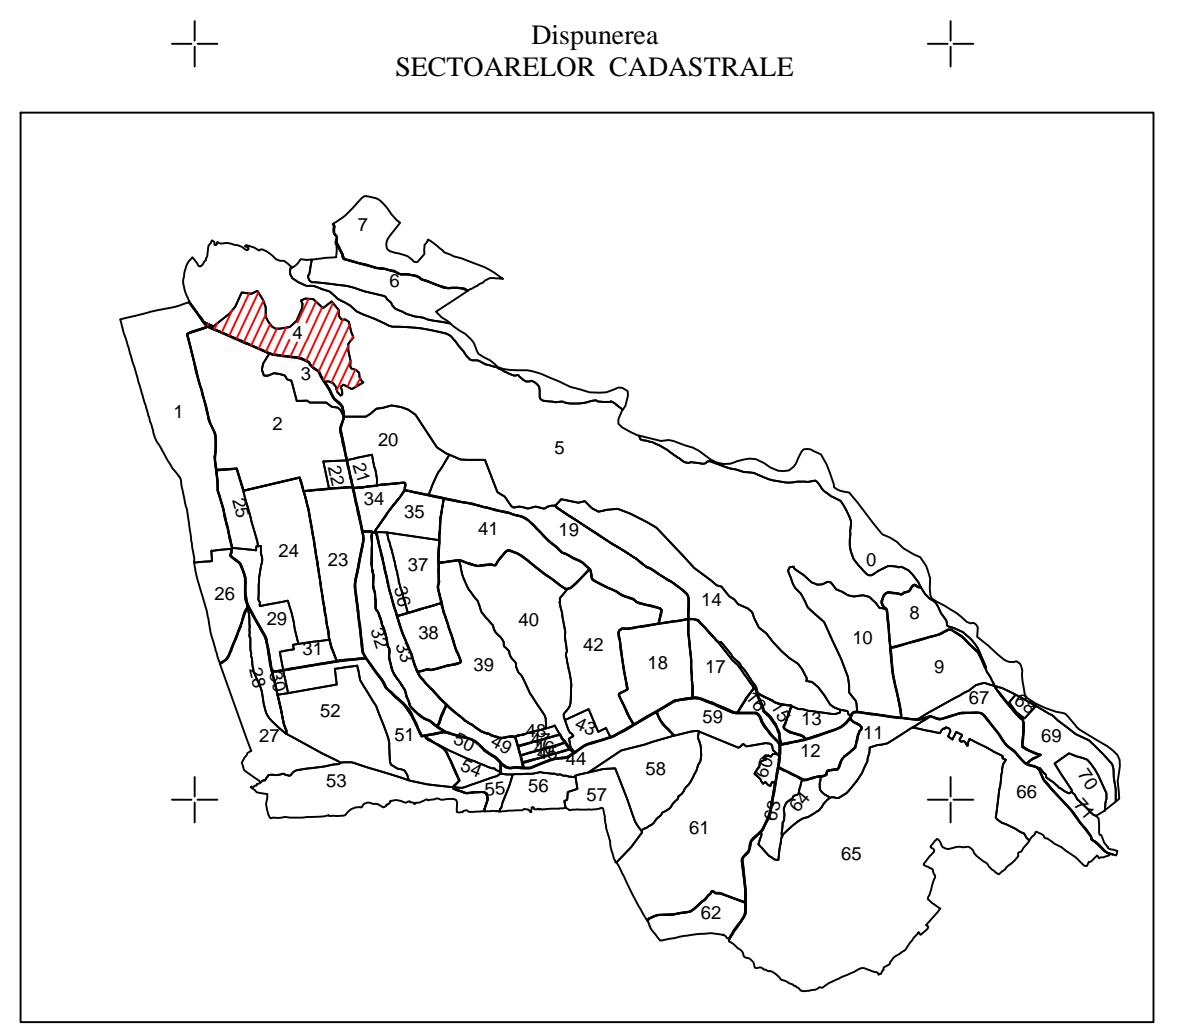

PLAN CADASTRAL

U.A.T. VĂLENI, JUDEȚUL NEAMȚ
Sector cadastral 4
Scara 1:2000, Sistem de proiectie STEREO 1970
Spre publicare

1. **Legenda:**
2. Limita sector cadastral
   - ① Numar sector cadastral
   - Limite imobile
   - 117 ID imobil