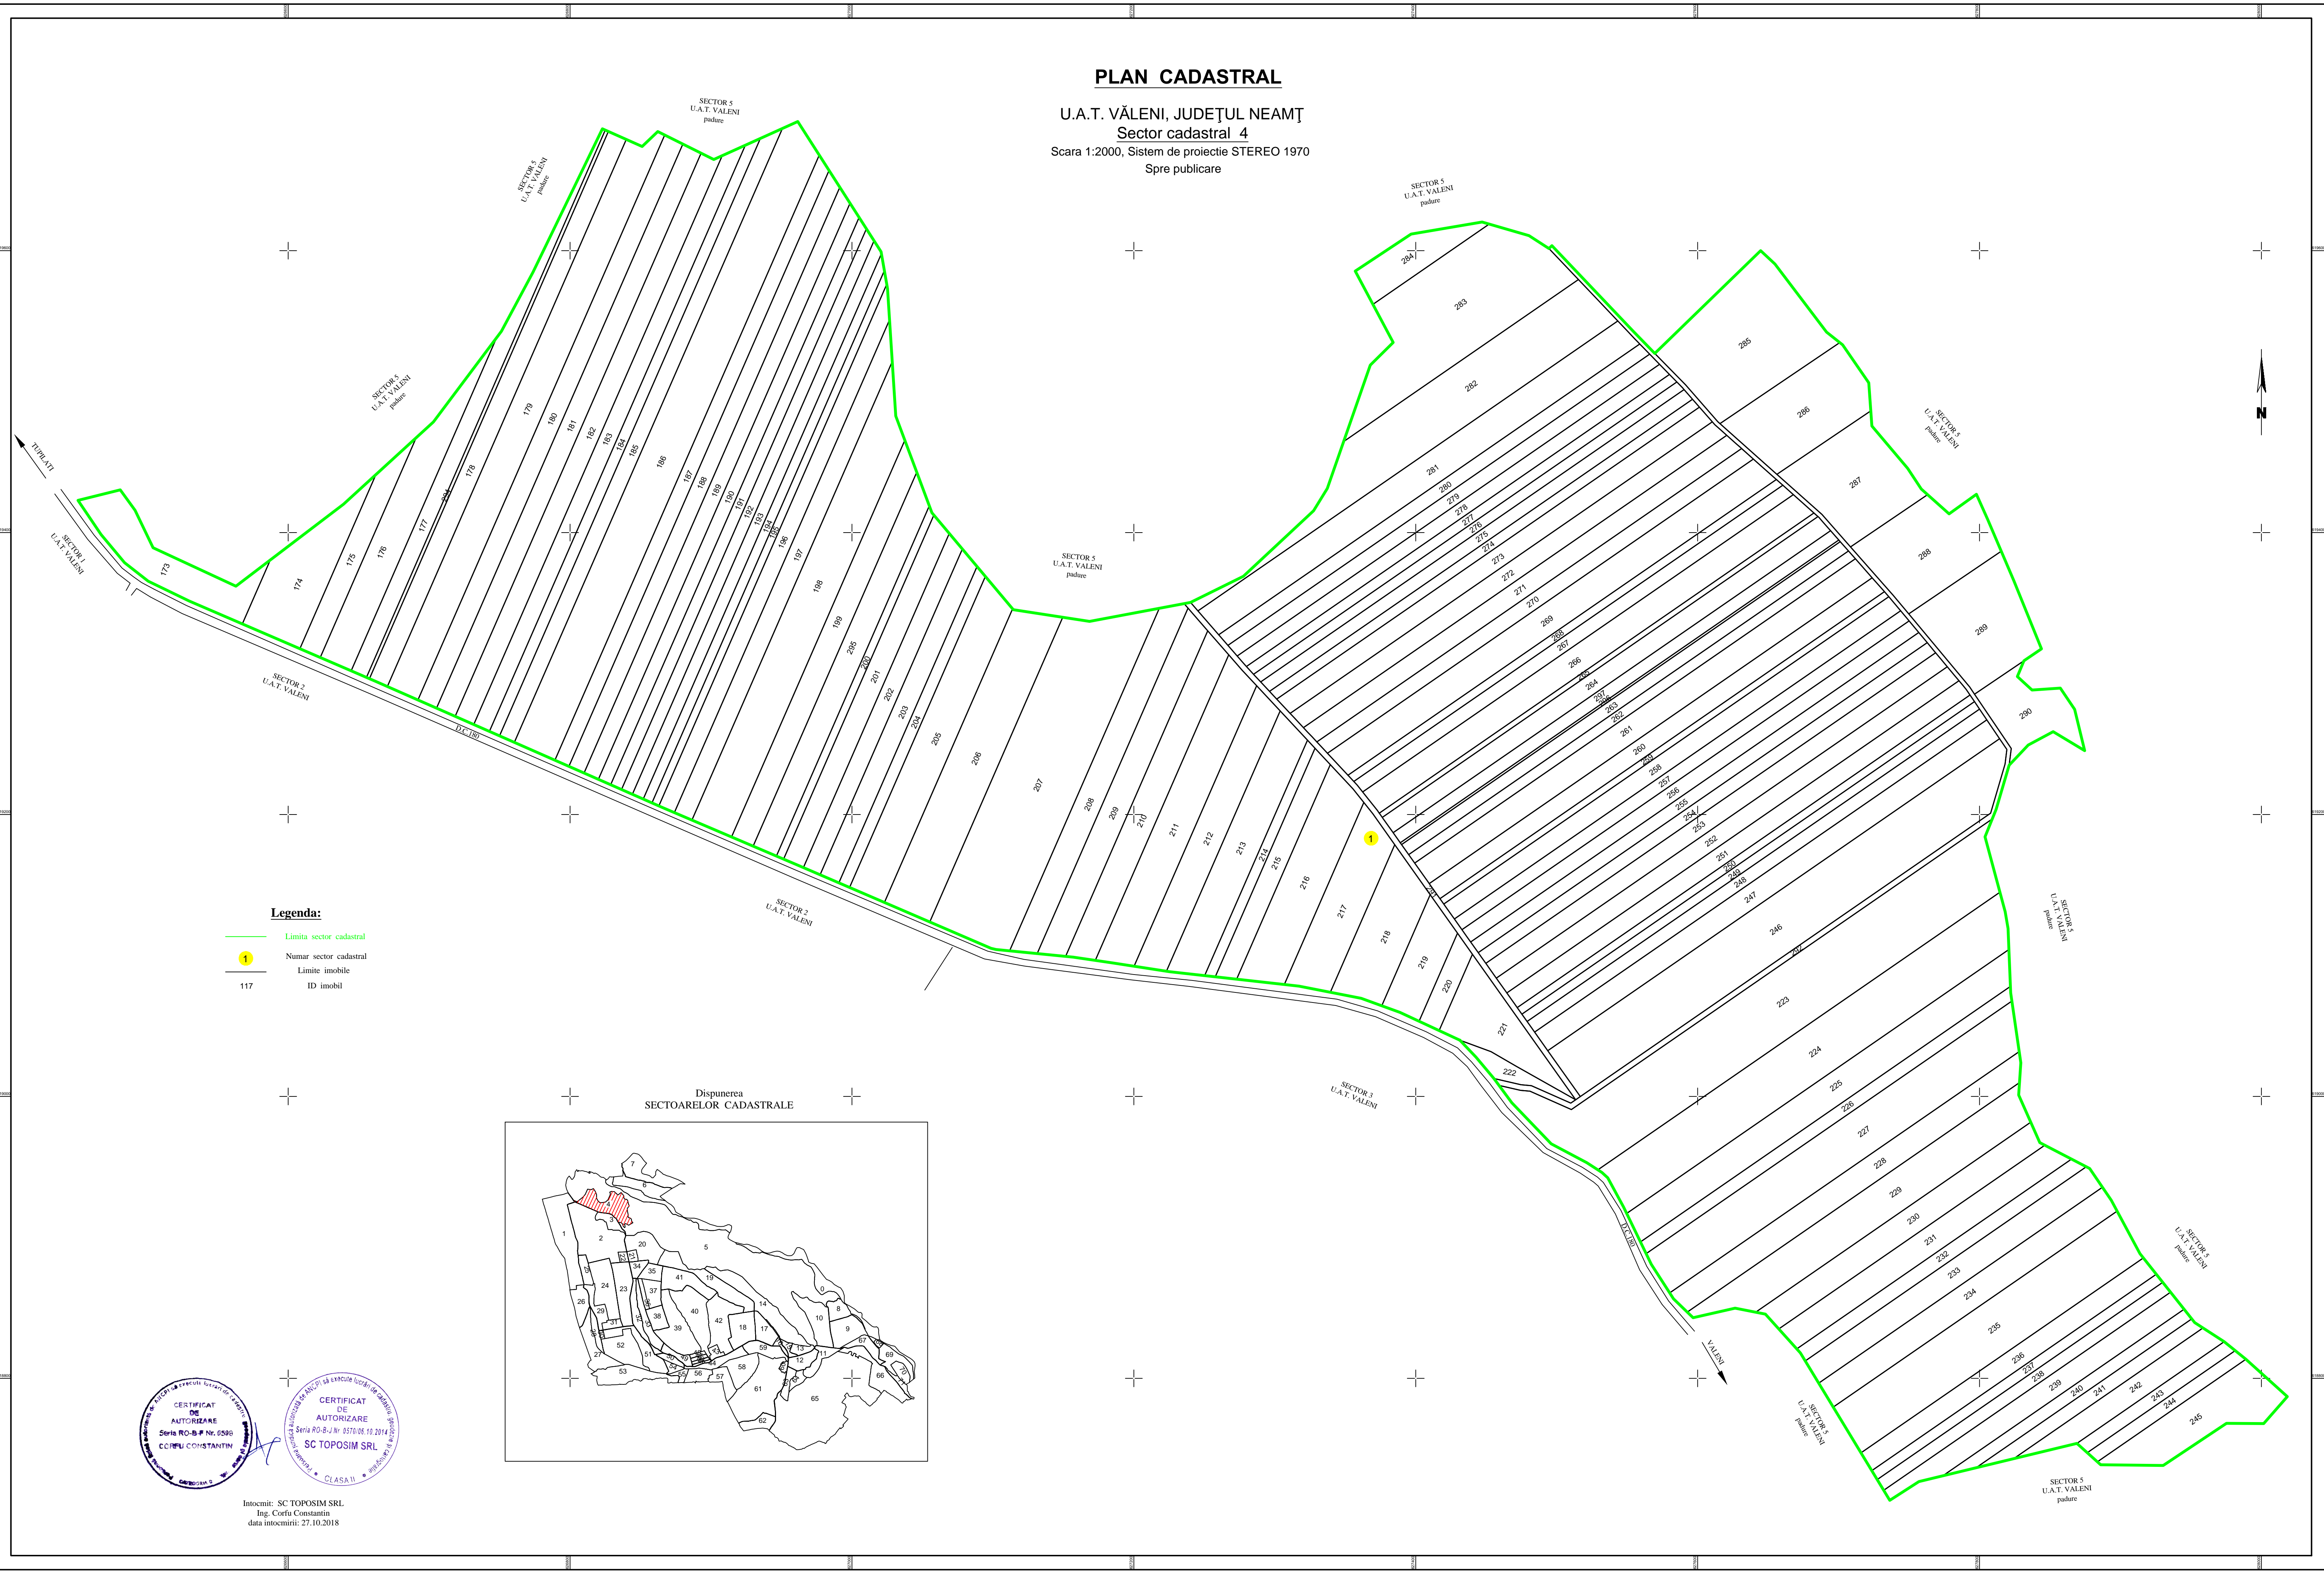

PLAN CADASTRAL

U.A.T. VĂLENI, JUDEȚUL NEAMȚ
Sector cadastral 4
Scara 1:2000, Sistem de proiectie STEREO 1970
Spre publicare

1. **Legenda:**
2. Limita sector cadastral
   - ① Numar sector cadastral
   - Limite imobile
   - 117 ID imobil